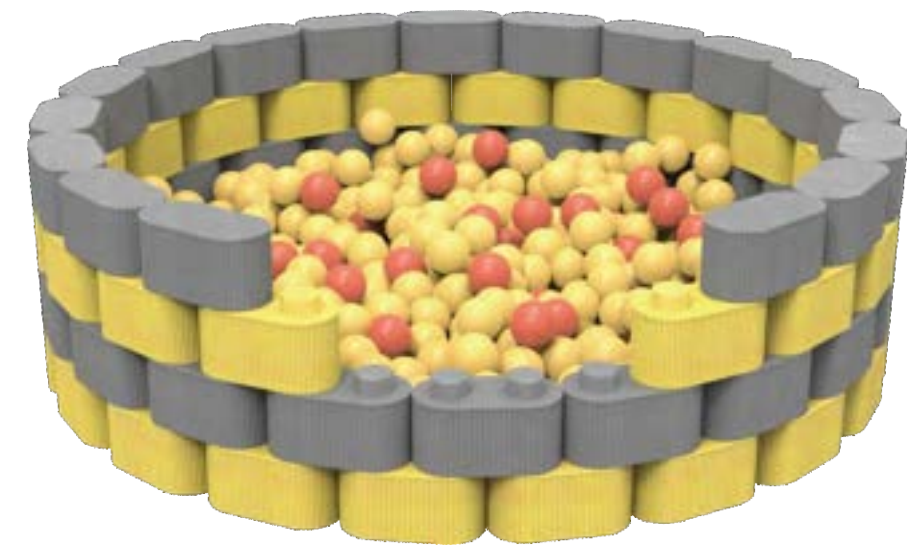

2 Creative toys

- Color fence double cylinder round brick
- Color fence binocular cover

Color fence ball pool

彩篱系列
型号: CKL-cl-01

INCLUSION

品名	数量
彩篱双筒盖	42
彩篱双筒圆砖	58

Color fence double cylinder round brick

彩篱系列
型号: CKL-cl-02
尺寸: 20×10×12.5 (cm)